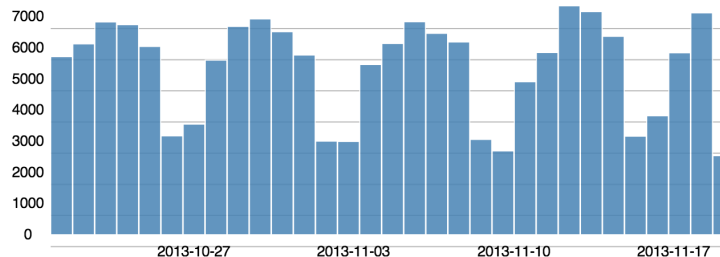

now with about **2,932,800 items** from **1,319 users**

a sampling:

JoeHeim · jamesbuck · gracenapolitano · PeterWhoriskey · bonniebenwick · AustinScottGA08 · SueMyrick · GWColonialArmy · emmersbrown · RepGaryPeters · GWCampusRec · GWToday · annekorblut · ajbombay · SenBillNelson · GWShakespeareCo · dmontyjr · lizclarktweet · SenRockefeller · DrPhilRoe · repronkind · GWAthleticAlums · GWSGAC · gwupcma · SonsOfPitch

tweets per day

recent tweets

user	date	rt #	text
Le_Figaro	08:50:37	12	RT @quentinperinel: Au bout de 5 ans, le métier de community manager est (enfin) reconnu en France par @pole_emploi ! http://t.co/WV8qpMwM0l
Independent	08:49:54	2	Excess heat from the Northern Line to heat Islington homes http://t.co/d2RH0QPnti
Independent	08:49:31	1	£148m Euromillions winners announce marriage split a year after jackpot joy http://t.co/8Lw03ZiYJH
PravdaRu	08:49:16	0	США спасает Сирию: http://t.co/ExvxyL7aEe на @YouTube